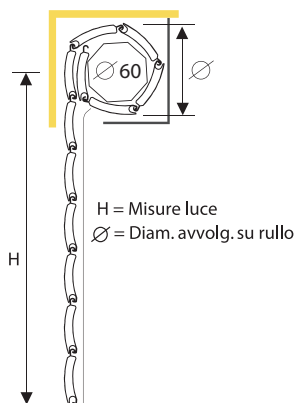

AVVOLGIBILE IN ALLUMINIO COIBENTATO A MEDIA E ALTA DENSITÀ AD ASOLA AMPIA

tapparelle.shop

Dimensione profilo	12 x 50 mm
Peso per mq - Media Densità	c.ca 5,0 Kg
Peso per mq - Alta Densità	c.ca 6,0 Kg
Spessore Alluminio	0,50 mm
Barre per 1 mt di altezza	20
Larghezza massima consentita	4200 mm

Aria Luce è un avvolgibile in alluminio coibentato dotato di una asola significativamente più ampia dei modelli standard. Questa caratteristica permette, ad avvolgibile abbassato, una maggiore aerazione e illuminazione dell'ambiente.

Asola tradizionale

Diametro di arrotolamento

Ingombro

altezza	diametro
1000	150
1200	155
1300	160
1400	165
1500	170
1600	175
1700	180
1800	185
1900	190
2000	195
2200	200
2400	205
2600	210
2800	220
3000	230
3300	240