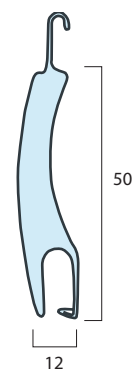

AVVOLGIBILE IN ALLUMINIO COIBENTATO A MEDIA E ALTA DENSITÀ AD ASOLA AMPIA

tapparelle.shop

Dimensione profilo	12 x 50 mm
Peso per mq - Media Densità	c.ca 5,0 Kg
Peso per mq - Alta Densità	c.ca 6,0 Kg
Spessore Alluminio	0,50 mm
Barre per 1 mt di altezza	20
Larghezza massima consentita	4200 mm

Aria Luce è un avvolgibile in alluminio coibentato dotato di una asola significativamente più ampia dei modelli standard. Questa caratteristica permette, ad avvolgibile abbassato, una maggiore aerazione e illuminazione dell'ambiente.

Asola tradizionale

Diametro di arrotolamento

Ingombro

altezza	diametro
1000	150
1200	155
1300	160
1400	165
1500	170
1600	175
1700	180
1800	185
1900	190
2000	195
2200	200
2400	205
2600	210
2800	220
3000	230
3300	240

Profilo

tapparelle.shop