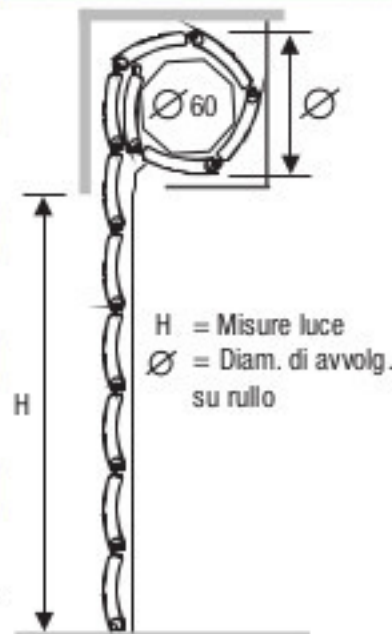

FaiDaCasa.com

TAPPARELLE SU MISURA AL MIGLIOR PREZZO

Avvolgibile in PVC e in Alluminio con poliuretano alta densità **DUERO 55**

Caratteristiche tecniche

Dimensione profilo

13 x 55 mm

Peso per mq

c.ca 6,0 Kg

Spessore alluminio

0,36 mm

Barre per 1 mt di altezza

18

Larghezza massima consentita

4200 mm

Diametro di arrotolamento

Ingombro (mm) ø 60

altezza -> diametro

1000 -> 150

1200 -> 160

1300 -> 170

1400 -> 170

1500 -> 180

1600 -> 185

1700 -> 185

3300 -> 245

Profilo Duero 55

FaiDaCasa.com
TAPPARELLE SU MISURA AL MIGLIOR PREZZO

Avvolgibile in PVC e in Alluminio con poliuretano alta densità **DUERO 40**

Caratteristiche tecniche

Dimensione profilo	Diametro di arrotolamento	Ingombro (mm) \varnothing 40	Ingombro (mm) \varnothing 60	Profilo Duero 40
9 x 40 mm	<p>H = Misure luce \varnothing = Diam. di avvolg. su rullo</p>	altezza -> diametro	altezza -> diametro	
Peso per mq		1000 -> 122	1000 -> 129	
c.ca 6,5 Kg		1200 -> 132	1200 -> 138	
Spessore alluminio		1300 -> 140	1300 -> 152	
0,38 mm		1400 -> 143	1400 -> 154	
Barre per 1mt di altezza		1500 -> 147	1500 -> 160	
25		1600 -> 152	1600 -> 161	
Larghezza massima consentita		1700 -> 157	1700 -> 165	
2900 mm		1800 -> 160	1800 -> 167	
		1900 -> 168	1900 -> 168	
		2000 -> 170	2000 -> 180	
		2200 -> 177	2200 -> 185	
		2400 -> 185	2400 -> 186	
		2600 -> 195	2600 -> 190	
		2800 -> 197	2800 -> 205	
		3000 -> 205	3000 -> 206	
	3300 -> 210	3300 -> 208		