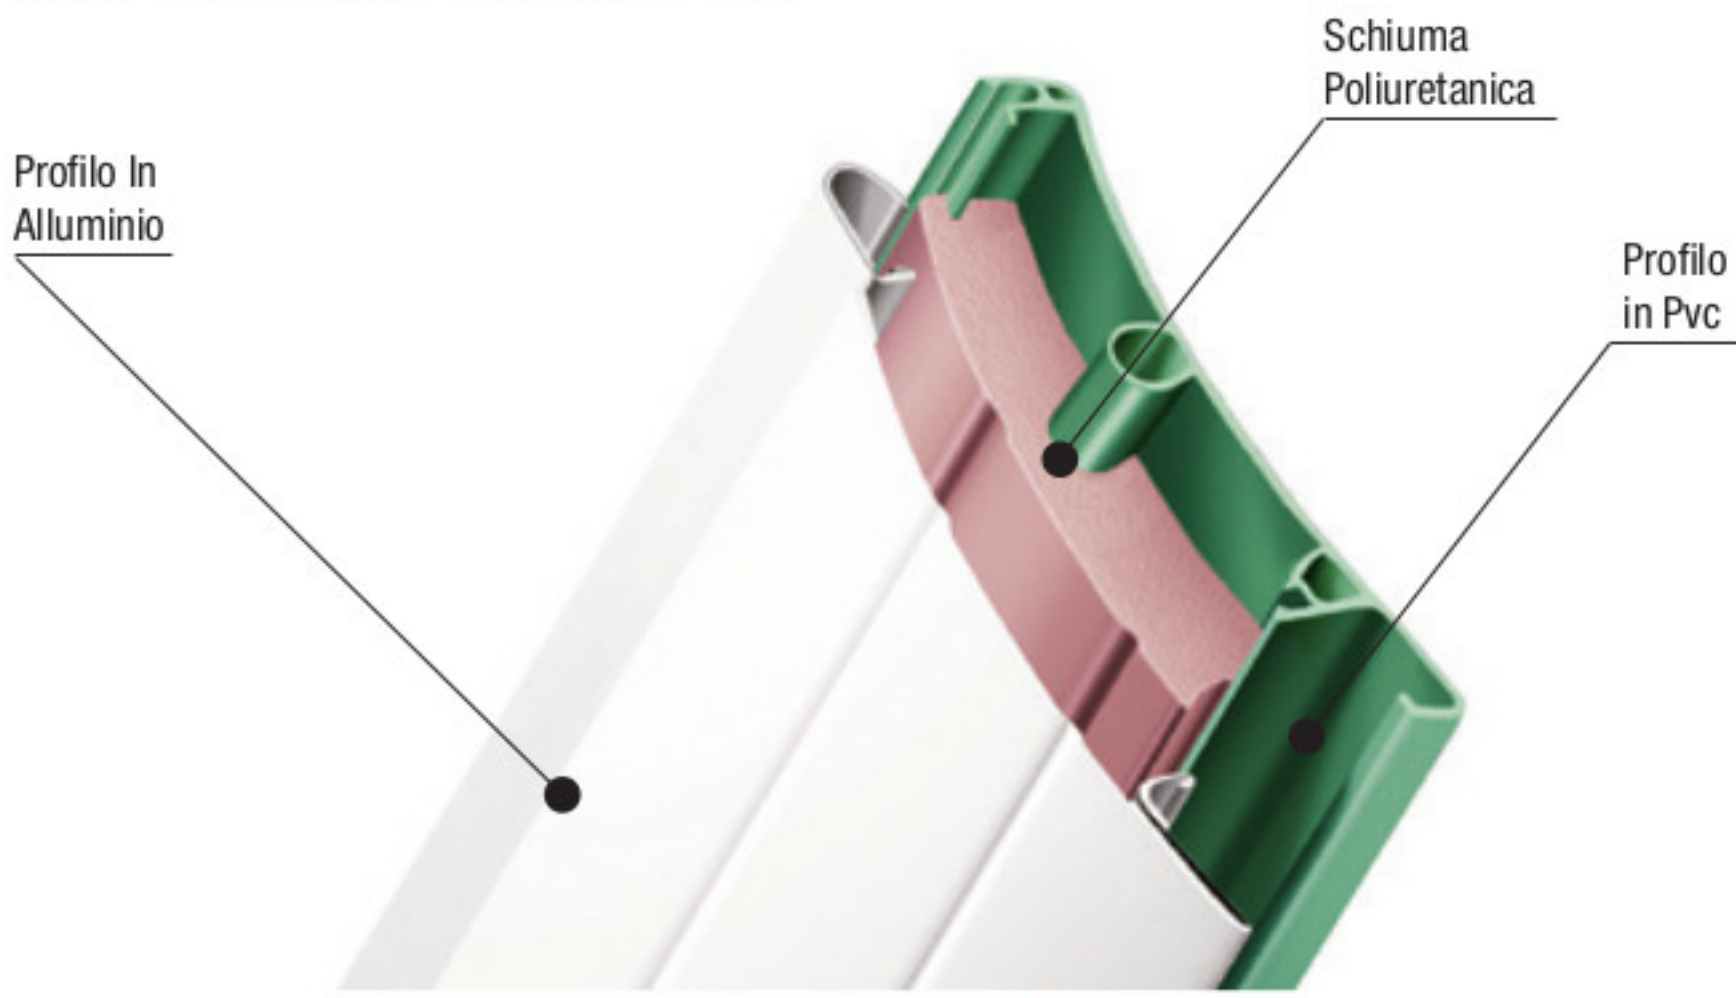

3300 -> 245

Profilo Duero 55

FaiDaCasa.com
TAPPARELLE SU MISURA AL MIGLIOR PREZZO

Avvolgibile in PVC e in Alluminio con poliuretano alta densità **DUERO 40**

Caratteristiche tecniche

Dimensione profilo	Diametro di arrotolamento	Ingombro (mm) \varnothing 40	Ingombro (mm) \varnothing 60	Profilo Duero 40
9 x 40 mm	<p>H = Misure luce \varnothing = Diam. di avvolg. su rullo</p>	altezza -> diametro	altezza -> diametro	
Peso per mq		1000 -> 122	1000 -> 129	
c.ca 6,5 Kg		1200 -> 132	1200 -> 138	
Spessore alluminio		1300 -> 140	1300 -> 152	
0,38 mm		1400 -> 143	1400 -> 154	
Barre per 1mt di altezza		1500 -> 147	1500 -> 160	
25		1600 -> 152	1600 -> 161	
Larghezza massima consentita		1700 -> 157	1700 -> 165	
2900 mm		1800 -> 160	1800 -> 167	
		1900 -> 168	1900 -> 168	
		2000 -> 170	2000 -> 180	
		2200 -> 177	2200 -> 185	
		2400 -> 185	2400 -> 186	
		2600 -> 195	2600 -> 190	
		2800 -> 197	2800 -> 205	
		3000 -> 205	3000 -> 206	
	3300 -> 210	3300 -> 208		