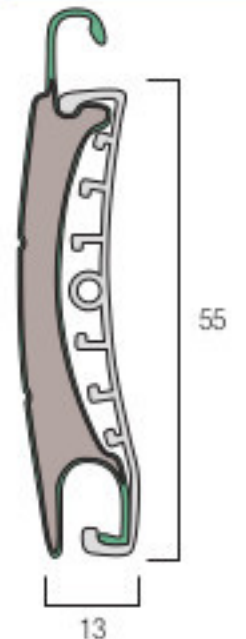

Spessore alluminio

0,36 mm

Barre per 1 mt di altezza

18

Larghezza massima consentita

4200 mm

Diametro di arrotolamento

Ingombro (mm) ø 60

altezza -> diametro

1000 -> 150

1200 -> 160

1300 -> 170

1400 -> 170

1500 -> 180

1600 -> 185

1700 -> 185

1800 -> 190

1900 -> 193

2000 -> 200

2200 -> 205

2400 -> 210

2600 -> 223

2800 -> 227

3000 -> 232

3300 -> 245

Profilo Duero 55

FaiDaCasa.com
TAPPARELLE SU MISURA AL MIGLIOR PREZZO

Avvolgibile in PVC e in Alluminio con poliuretano alta densità **DUERO 40**

Caratteristiche tecniche

Dimensione profilo	Diametro di arrotolamento	Ingombro (mm) \varnothing 40	Ingombro (mm) \varnothing 60	Profilo Duero 40
9 x 40 mm	<p>H = Misure luce \varnothing = Diam. di avvolg. su rullo</p>	altezza -> diametro	altezza -> diametro	
Peso per mq		1000 -> 122	1000 -> 129	
c.ca 6,5 Kg		1200 -> 132	1200 -> 138	
Spessore alluminio		1300 -> 140	1300 -> 152	
0,38 mm		1400 -> 143	1400 -> 154	
Barre per 1mt di altezza		1500 -> 147	1500 -> 160	
25		1600 -> 152	1600 -> 161	
Larghezza massima consentita		1700 -> 157	1700 -> 165	
2900 mm		1800 -> 160	1800 -> 167	
		1900 -> 168	1900 -> 168	
		2000 -> 170	2000 -> 180	
		2200 -> 177	2200 -> 185	
		2400 -> 185	2400 -> 186	
		2600 -> 195	2600 -> 190	
		2800 -> 197	2800 -> 205	
		3000 -> 205	3000 -> 206	
	3300 -> 210	3300 -> 208		