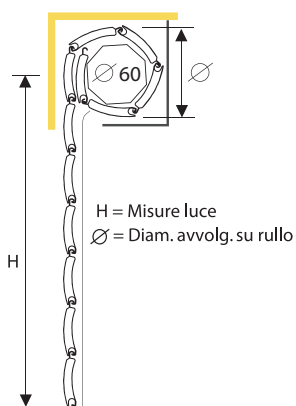

AVVOLGIBILE IN PVC ANTIGRANDINE CON STECCHE AUTOAGGANCIANTI 8 x 37 mm

tapparelle.shop

Dimensione profilo	8 x 37 mm
Peso per mq	c.ca 3,2 kg
Barre per 1 mt di altezza	27
Larghezza massima consentita	1800 mm

L'avvolgibile in pvc Mignon è realizzato con stecche auto-aggiacianti (a doppia parete e con intersezioni di irrigidimento interni). Il profilo è dotato di un fermo laterale antisfilamento che serve a bloccare le stecche. Il design sottile garantisce minor ingombro con la stessa resistenza.

Diametro di arrotolamento	Ingombro Ø 40 (mm)		Ingombro Ø 60 (mm)		Profilo
	altezza	diametro	altezza	diametro	
	1000	105	1000	115	
	1200	110	1200	120	
	1300	110	1300	125	
	1400	115	1400	130	
	1500	120	1500	130	
	1600	125	1600	135	
	1700	130	1700	140	
	1800	135	1800	140	
	1900	140	1900	145	
	2000	145	2000	150	
	2200	150	2200	155	
	2400	155	2400	160	
	2600	160	2600	165	
	2800	165	2800	170	
	3000	170	3000	175	
	3300	175	3300	185	