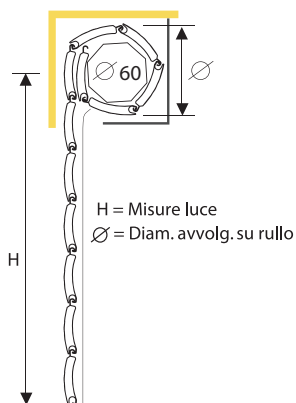

AVVOLGIBILE IN PVC ANTIGRANDINE CON STECCH AUTOAGGANCIANTI

13 x 55 mm

tapparelle.shop

Dimensione profilo	13 x 55 mm
Peso per mq	c.ca 4 kg
Barre per 1 mt di altezza	18
Larghezza massima consentita	2400 mm

Avvolgibile in pvc con stecche auto-aggancianti (a doppia parete e con intersezione di irrigidimento interni). Il profilo è dotato di un fermo laterale antisfilamento che serve a bloccare le stecche.

Diametro di arrotolamento

Ingombro

altezza	diametro
1000	155
1200	165
1300	170
1400	175
1500	180
1600	185
1700	190
1800	190
1900	195
2000	200
2200	210
2400	220
2600	230
2800	240
3000	245
3300	255

Profilo

tapparelle.shop