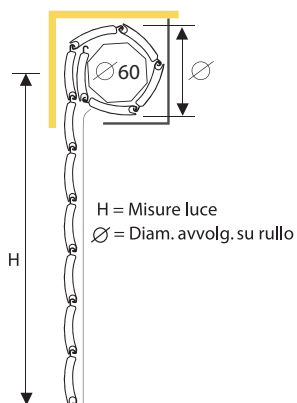

AVVOLGIBILE IN PVC ANTIGRANDINE CON STECCE AUTOAGGANCIANTI

tapparelle.shop

Dimensione profilo	13 x 55 mm
Peso per mq	c.ca 6 kg
Barre per 1 mt di altezza	18
Larghezza massima consentita	2400 mm

Avvolgibile in pvc realizzato in stecche auto-aggancianti a doppia parete e con intersezione di irrigidimento interni che misurano 13 mm di base e 55 mm di altezza. Il profilo è dotato di un fermo laterale antisfilamento che serve a bloccare le stecche.

Diametro di arrotolamento

Ingombro

altezza	diametro
1000	150
1200	165
1300	170
1400	170
1500	175
1600	180
1700	185
1800	190
1900	190
2000	200
2200	215
2400	220
2600	235
2800	240
3000	250
3300	250

Profilo