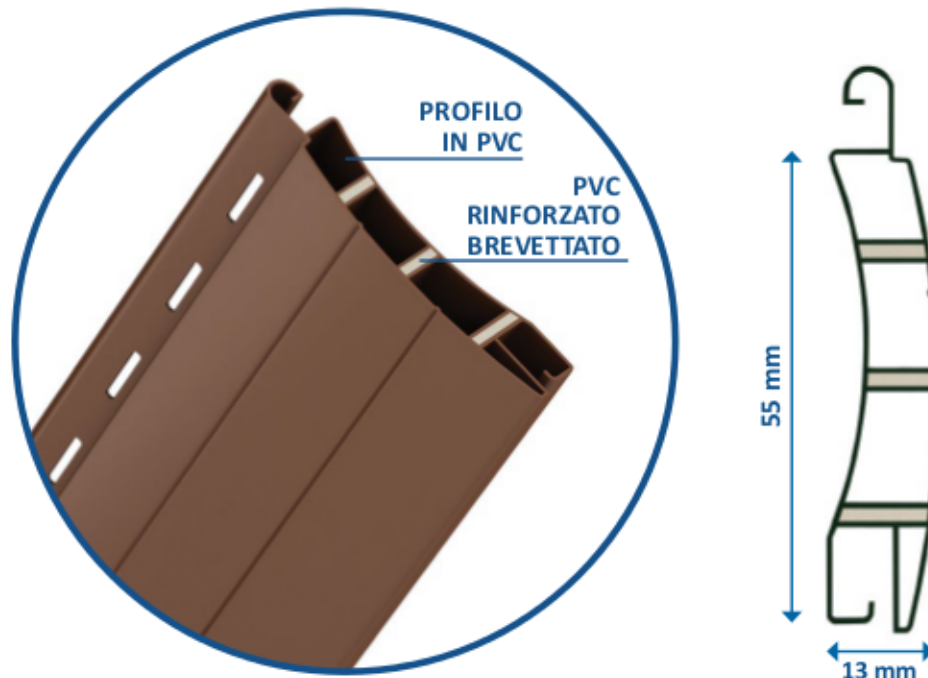

## CARATTERISTICHE TECNICHE

Dimensione profilo	13x55 mm
Peso per mq	c.ca 4,5 kg
Barre per 1 m di H	18
Larghezza massima di impiego	2,40 mt lin.
Larghezza massima di produzione	6,50 mt lin.

## Vantaggi

- Alta resistenza alle temperature: non si deforma in condizioni di forte esposizione al sole
- Elevata capacità di isolamento grazie alla bassissima conducibilità termica
- Ottima stabilità dimensionale
- Eco sostenibilità: interamente riciclabile a fine utilizzo
- Autoestinguento

### DIAMETRO DI AVVOLGIMENTO TAPPARELLA

Altezza	> Diametro
1000	>140
1200	>155
1300	>165
1400	>170
1500	>175
1600	>175
1700	>180
1800	>185
1900	>185
2000	>195
2200	>200
2400	>210
2600	>215
2800	>220
3000	>230
3300	>240