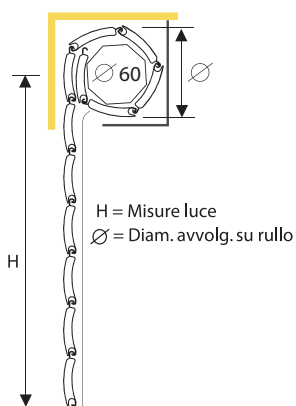

TAPPARELLA IN PVC CON STECCHE AUTOAGGANCIANTI

8 x 37 mm

tapparelle.shop

Dimensione profilo	8 x 37 mm
Peso per mq	c.ca 3,2 kg
Barre per 1 mt di altezza	27
Larghezza massima consentita	1800 mm

L'avvolgibile in pvc 8x37 è realizzato con stecche auto-aggancianti (a doppia parete e con intersezioni di irrigidimento interni). Il profilo è dotato di un fermo laterale anti-sfilamento che serve a bloccare le stecche. Il design sottile garantisce minor ingombro con la stessa resistenza.

Diametro di arrotolamento	Ingombro Ø 40 (mm)		Ingombro Ø 60 (mm)		Profilo
	altezza	diametro	altezza	diametro	
	1000	105	1000	115	
	1200	110	1200	120	
	1300	110	1300	125	
	1400	115	1400	130	
	1500	120	1500	130	
	1600	125	1600	135	
	1700	130	1700	140	
	1800	135	1800	140	
	1900	140	1900	145	
	2000	145	2000	150	
	2200	150	2200	155	
	2400	155	2400	160	
	2600	160	2600	165	
	2800	165	2800	170	
	3000	170	3000	175	
	3300	175	3300	185	